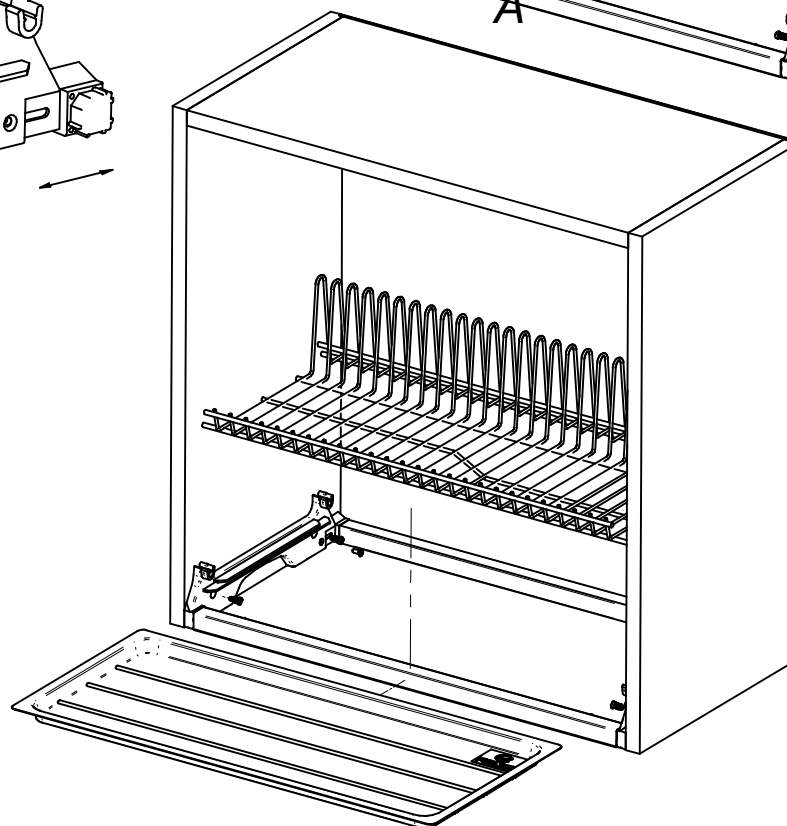

Ociekarka jednopoziomowa 40-90
Draining board single level 40-90

Rejs Spółka z o. o.
PL 87-500 Rypin
ul. Mławska 61
tel: +48 54 280 56 51
fax: +48 54 280 61 92
www.rejs.eu

REJS
wyposażenie mebli

Szczegół A

x4

Euro 6,3x15

x4

M4x8

x4

Wkręt 3x14