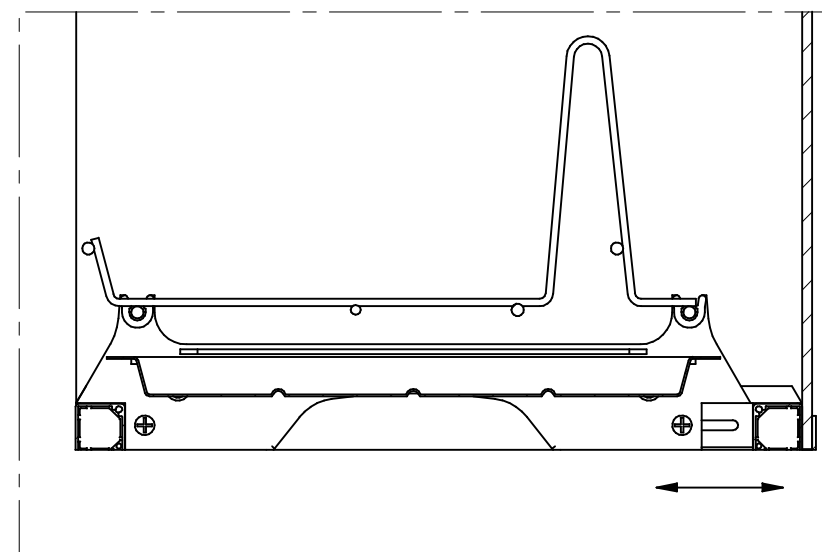

Ociekarka jednopoziomowa 40-90
Draining board single level 40-90

Rejs Spółka z o. o.
PL 87-500 Rypin
ul. Mławska 61
tel: +48 54 280 56 51
fax: +48 54 280 61 92
www.rejs.eu

REJS
wyposażenie mebli

Szczegół A

x4

Euro 6,3x15

x4

M4x8

x4

Wkręt 3x14