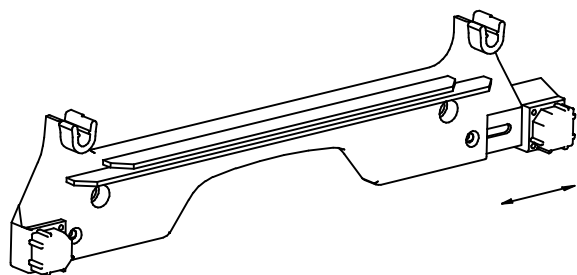

Ociekarka jednopoziomowa 40-90
Draining board single level 40-90

Rejs Spółka z o. o.
PL 87-500 Rypin
ul. Mławska 61
tel: +48 54 280 56 51
fax: +48 54 280 61 92
www.rejs.eu

REJS
wyposażenie mebli

Szczegół A

x4

Euro 6,3x15

x4

M4x8

x4

Wkręt 3x14