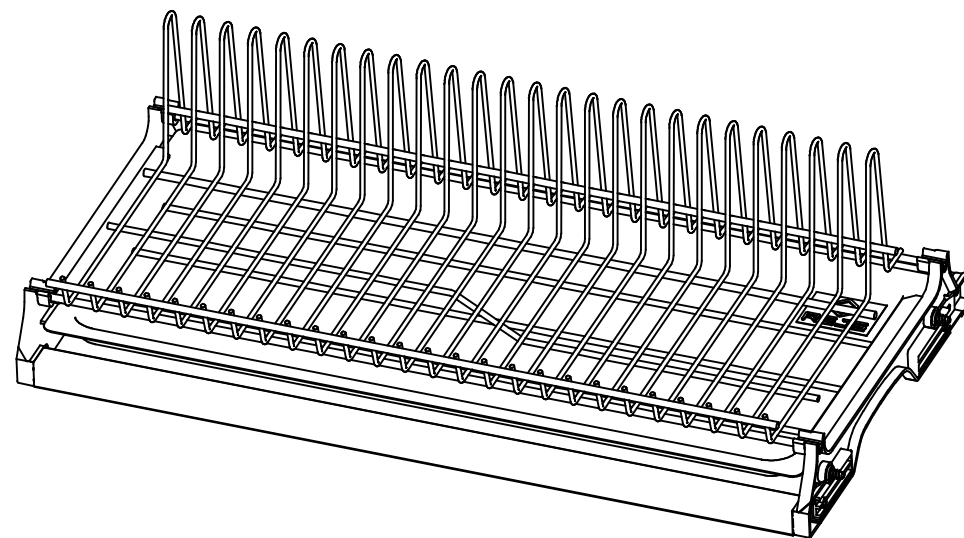

Ociekarka jednopoziomowa 40-90
Draining board single level 40-90

Rejs Spółka z o. o.
PL 87-500 Rypin
ul. Mławska 61
tel: +48 54 280 56 51
fax: +48 54 280 61 92
www.rejs.eu

REJS
wyposażenie mebli

Szczegół A

x4

Euro 6,3x15

x4

M4x8

x4

Wkręt 3x14