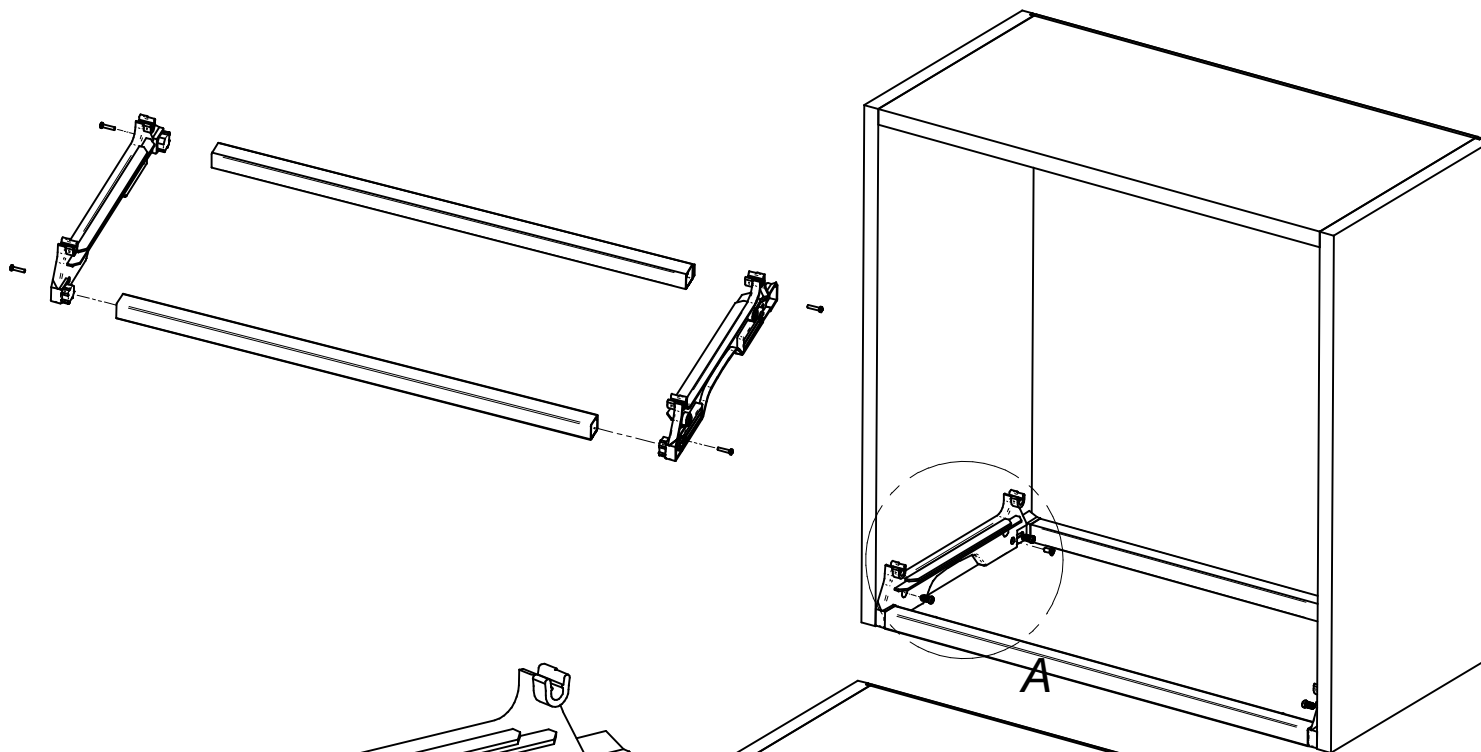

Ociekarka jednopoziomowa 40-90
Draining board single level 40-90

Rejs Spółka z o. o.
PL 87-500 Rypin
ul. Mławska 61
tel: +48 54 280 56 51
fax: +48 54 280 61 92
www.rejs.eu

REJS
wyposażenie mebli

Szczegół A

x4

Euro 6,3x15

x4

M4x8

x4

Wkręt 3x14