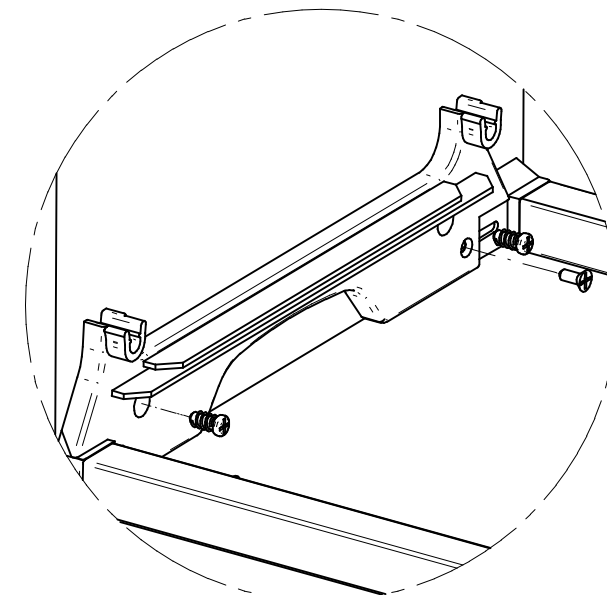

Ociekarka jednopoziomowa 40-90
Draining board single level 40-90

Rejs Spółka z o. o.
PL 87-500 Rypin
ul. Mławska 61
tel: +48 54 280 56 51
fax: +48 54 280 61 92
www.rejs.eu

REJS
wyposażenie mebli

Szczegół A

x4

Euro 6,3x15

x4

M4x8

x4

Wkręt 3x14